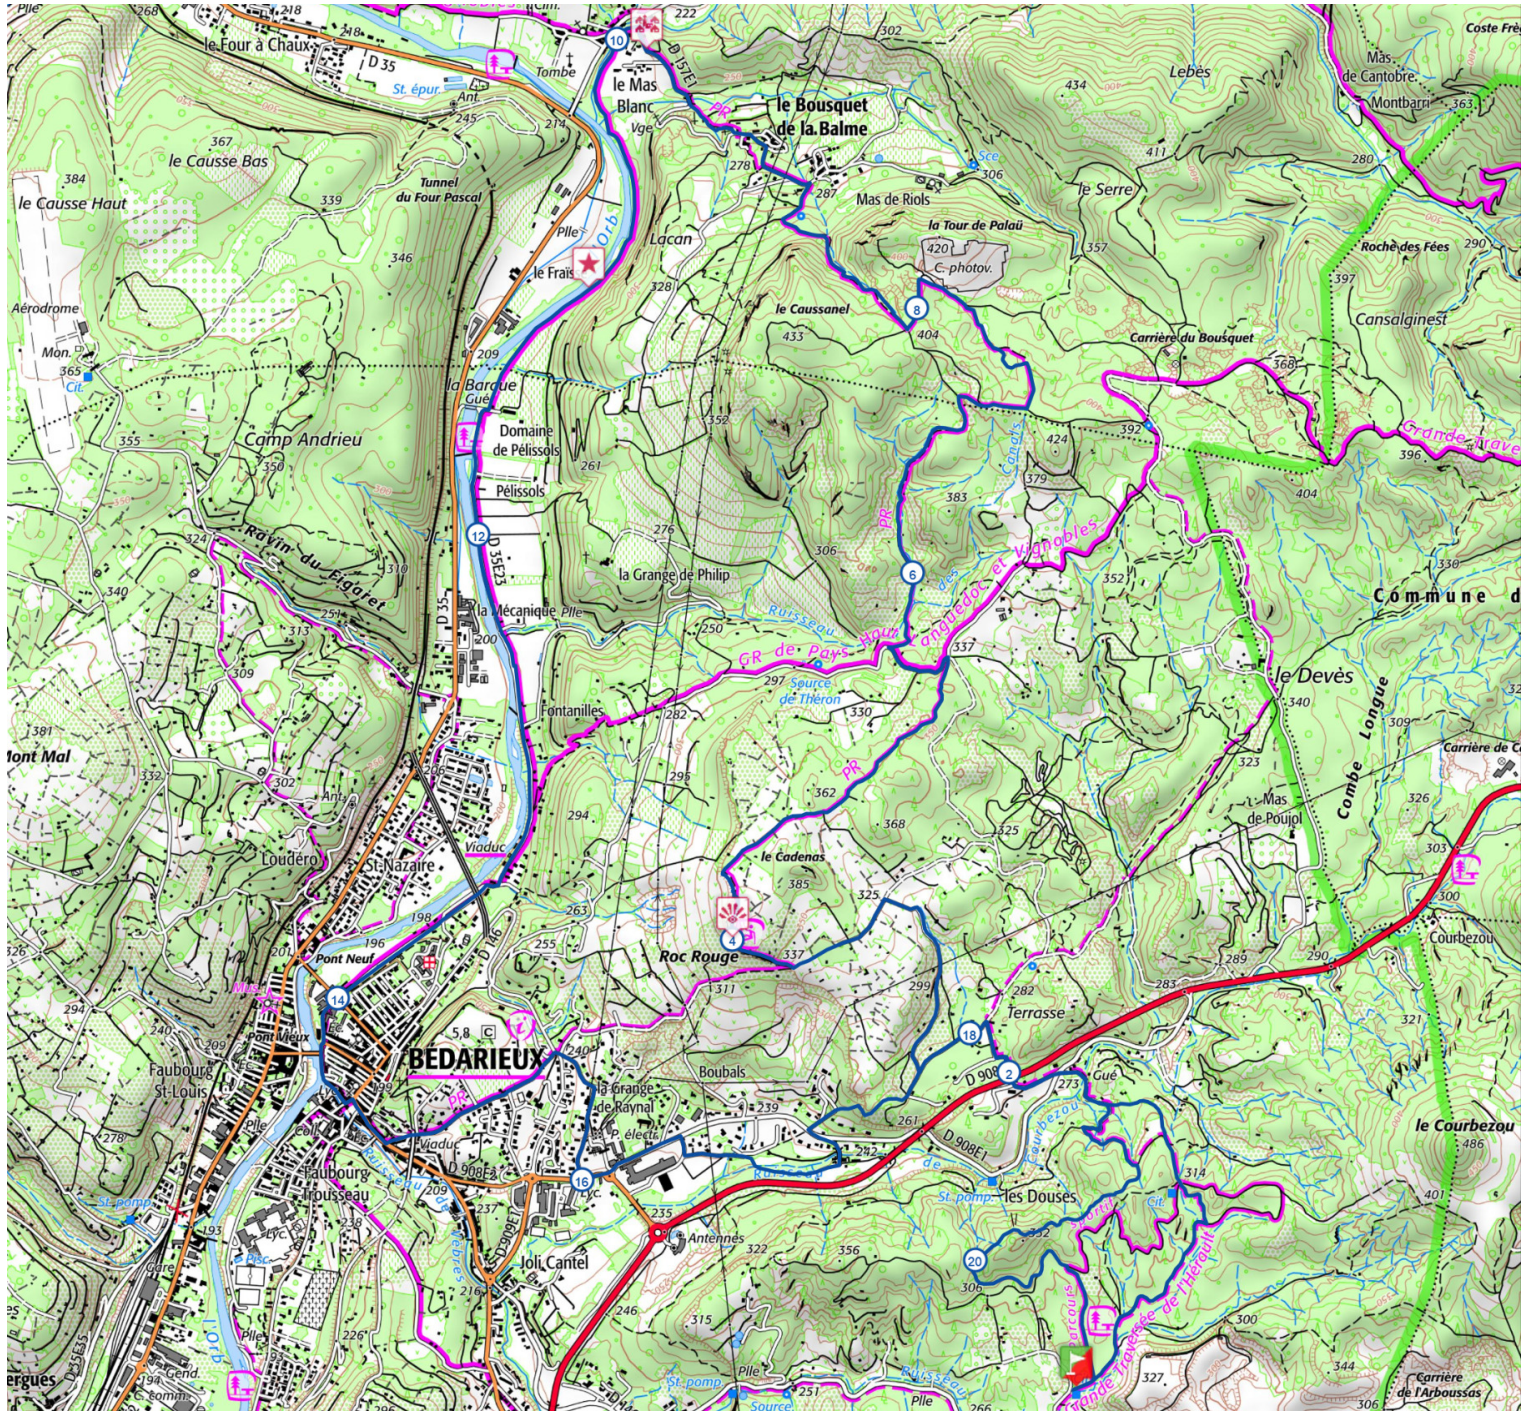

Retrouvez ce parcours sur votre mobile avec l'appi TrailConnect. Pour en savoir plus : <http://trailconnect.run>

<https://tracedetail.com> - ©IGN 2021. Utilisation et reproduction limitées à un usage privé.

 > 10%  > 20%  > 30%